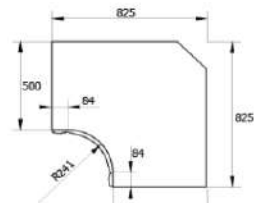

Фасад "Exclusive" фільонка радіус внутрішній верх	Min: 496 Max: 960	R241	шт.
	Фасад "Exclusive" під скло радіус внутрішній верх	Min: 496 Max: 960	R241	шт.
	Фасад "Exclusive" фільонка радіус внутрішній низ	Min: 496 Max: 960	R241	шт.

Радіус зовнішній

Радіус внутрішній - верх

Радіус внутрішній - низ

"Aura"				
	Фасад "Aura" фільонка	Min: 356 Max: 1206	Min: 246 Max: 796	м.кв.
	Фасад "Aura" під скло	Min: 396 Max: 1206	Min: 296 Max: 596	м.кв.
	Фасад "Aura" решітка	Min: 356 Max: 1206	Min: 246 Max: 796	м.кв.
	Фасад "Aura" під скло із вітражем	Min: 496 Max: 1206	Min: 396 Max: 796	м.кв.
	Фасад "Aura" під скло із вітражем 3x3	Min: 496 Max: 1206	Min: 396 Max: 796	м.кв.
	Фасад "Aura" шухляда №1	Min: 196 Max: 356	Min: 246 Max: 796	м.кв.
	Фасад "Aura" шухляда №2	Min: 110 Max: 196	Min: 246 Max: 796	м.кв.