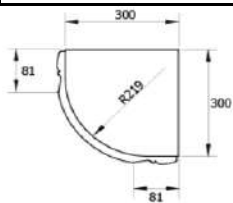

Ismaster

Зовнішній вигляд	Тип фронту (декору)	Висота, мм	Ширина, мм	Од. вим.
Фасад "Exclusive"				
	Фасад "Exclusive" фільонка	Min: 356 Max: 1206	Min: 236 Max: 596	м.кв.
	Фасад "Exclusive" під скло	Min: 396 Max: 1206	Min: 296 Max: 596	м.кв.
	Фасад "Exclusive" решітка	Min: 396 Max: 960	Min: 296 Max: 496	м.кв.
	Фасад "Exclusive" фігурна фільонка	Min: 716 Max: 950	Min: 346 Max: 346	КОМПЛЕКТ
	Фасад "Exclusive" фігурна під скло	Min: 716 Max: 950	Min: 346 Max: 346	КОМПЛЕКТ
	Фасад "Exclusive" для карго	Min: 246 Max: 1206	Min: 146 Max: 196	м.кв.
	Фасад "Exclusive" шухляда із фільонкою	Min: 246 Max: 355	Min: 246 Max: 796	м.кв.
	Фасад "Exclusive" шухляда із ШМДФ	Min: 166 Max: 245	Min: 246 Max: 596	м.кв.
	Фасад "Exclusive" шухляда	Min: 110 Max: 165	Min: 246 Max: 596	м.кв.
	Фасад "Exclusive" фільонка радіус зовнішній	Min: 496 Max: 960	R219	шт.
	Фасад "Exclusive" під скло радіус зовнішній	Min: 496 Max: 960	R219	шт.

Радіус зовнішній

Радіус внутрішній - верх

Радіус внутрішній - низ

"Aura"				
	Фасад "Aura" фільонка	Min: 356 Max: 1206	Min: 246 Max: 796	м.кв.
	Фасад "Aura" під скло	Min: 396 Max: 1206	Min: 296 Max: 596	м.кв.
	Фасад "Aura" решітка	Min: 356 Max: 1206	Min: 246 Max: 796	м.кв.
	Фасад "Aura" під скло із вітражем	Min: 496 Max: 1206	Min: 396 Max: 796	м.кв.
	Фасад "Aura" під скло із вітражем 3x3	Min: 496 Max: 1206	Min: 396 Max: 796	м.кв.
	Фасад "Aura" шухляда №1	Min: 196 Max: 356	Min: 246 Max: 796	м.кв.
	Фасад "Aura" шухляда №2	Min: 110 Max: 196	Min: 246 Max: 796	м.кв.