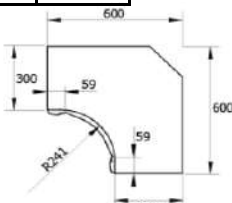

Фасад "Exclusive" фільонка радіус внутрішній верх	Min: 496 Max: 960	R241	шт.
	Фасад "Exclusive" під скло радіус внутрішній верх	Min: 496 Max: 960	R241	шт.
	Фасад "Exclusive" фільонка радіус внутрішній низ	Min: 496 Max: 960	R241	шт.

Радіус зовнішній

Радіус внутрішній - верх

Радіус внутрішній - низ

"Aura"				
	Фасад "Aura" фільонка	Min: 356 Max: 1206	Min: 246 Max: 796	м.кв.
	Фасад "Aura" під скло	Min: 396 Max: 1206	Min: 296 Max: 596	м.кв.
	Фасад "Aura" решітка	Min: 356 Max: 1206	Min: 246 Max: 796	м.кв.
	Фасад "Aura" під скло із вітражем	Min: 496 Max: 1206	Min: 396 Max: 796	м.кв.
	Фасад "Aura" під скло із вітражем 3x3	Min: 496 Max: 1206	Min: 396 Max: 796	м.кв.
	Фасад "Aura" шухляда №1	Min: 196 Max: 356	Min: 246 Max: 796	м.кв.
	Фасад "Aura" шухляда №2	Min: 110 Max: 196	Min: 246 Max: 796	м.кв.